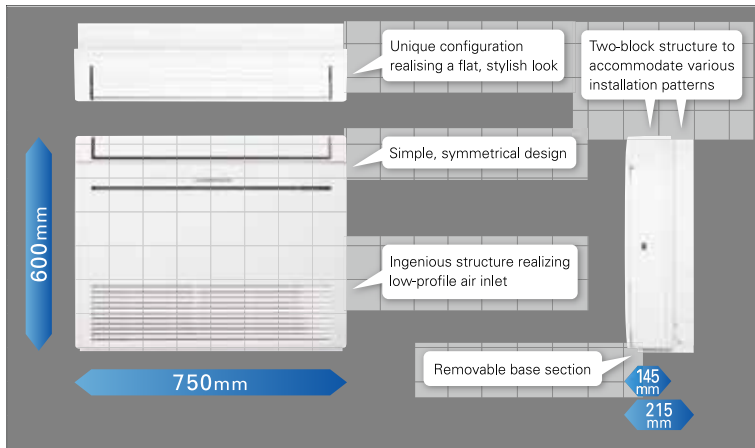

## Lattiamallin ilmalämpöpumppu – Mitsubishi Electric MFZ-KJ

Energiatehokas ja tyylikäs lattiamallin ilmalämpöpumppu MFZ-KJ sopii mitä vaativimpiin tiloihin.

Huippuominaisuudet:

- luokkansa hiljaisin  
vain 19 dB(A)
- viikkoajastin
- 10 asteen ylläpitolämpö
- takkatoiminto

## Tekniset tiedot

Malli	MFZ-KJ35VEHZ	
Lämmitysteho (kW)	Nimellis (min-maks.)	4,3 (1,2-5,8)
Jäähdytysteho (kW)	Nimellis (min-maks.)	3,5 (0,5-3,7)
SCOP/SEER		4,3/7,8
Energialuokka, lämmitys/viilenys		A+/A++
Äänitaso (dB(A))	Jäähdytys	20-25-30-35-39
	Lämmitys	19-25-30-35-41
Asennustiedot		
Paino (kg)		13,5
Mitat sisäyksikkö (mm)	Leveys	750
	Korkeus	600
	Syvyys	215
Sähköistys		230V
Sulakekoko (A)		16
Kokonais putkipituus (m)		20
Maksimi korkeusero (m)		12
Toiminta-alue (ulkolämpötila)	lämm./jäähd.	-25°C/-10°C
Putkikoot	Neste	1/4"
	Kaasu	3/8"