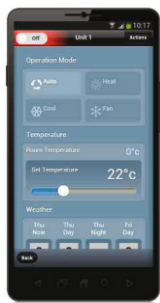

Nyt voit hallita Mitsubishi Electric laitteitasi helposti tietokoneellasi, tableteilla ja älypuhelimilla.

MELCloud – miten se toimii?

MAC-557IF-E
Wi-Fi-sovitin

MELCloud-palvelulla ohjaat laitteistoasi, olitpa sitten matkoilla tai kotisohvalla. Mahdollisista toimintahäiriöistä tulee tieto näytöllesi, kun olet yhteydessä MELCloud-ohjelmaan. Voit jopa tarkistaa laitteen asennuspaikan paikallissäätilan sekä olla yhteydessä käyttäjätukeen.